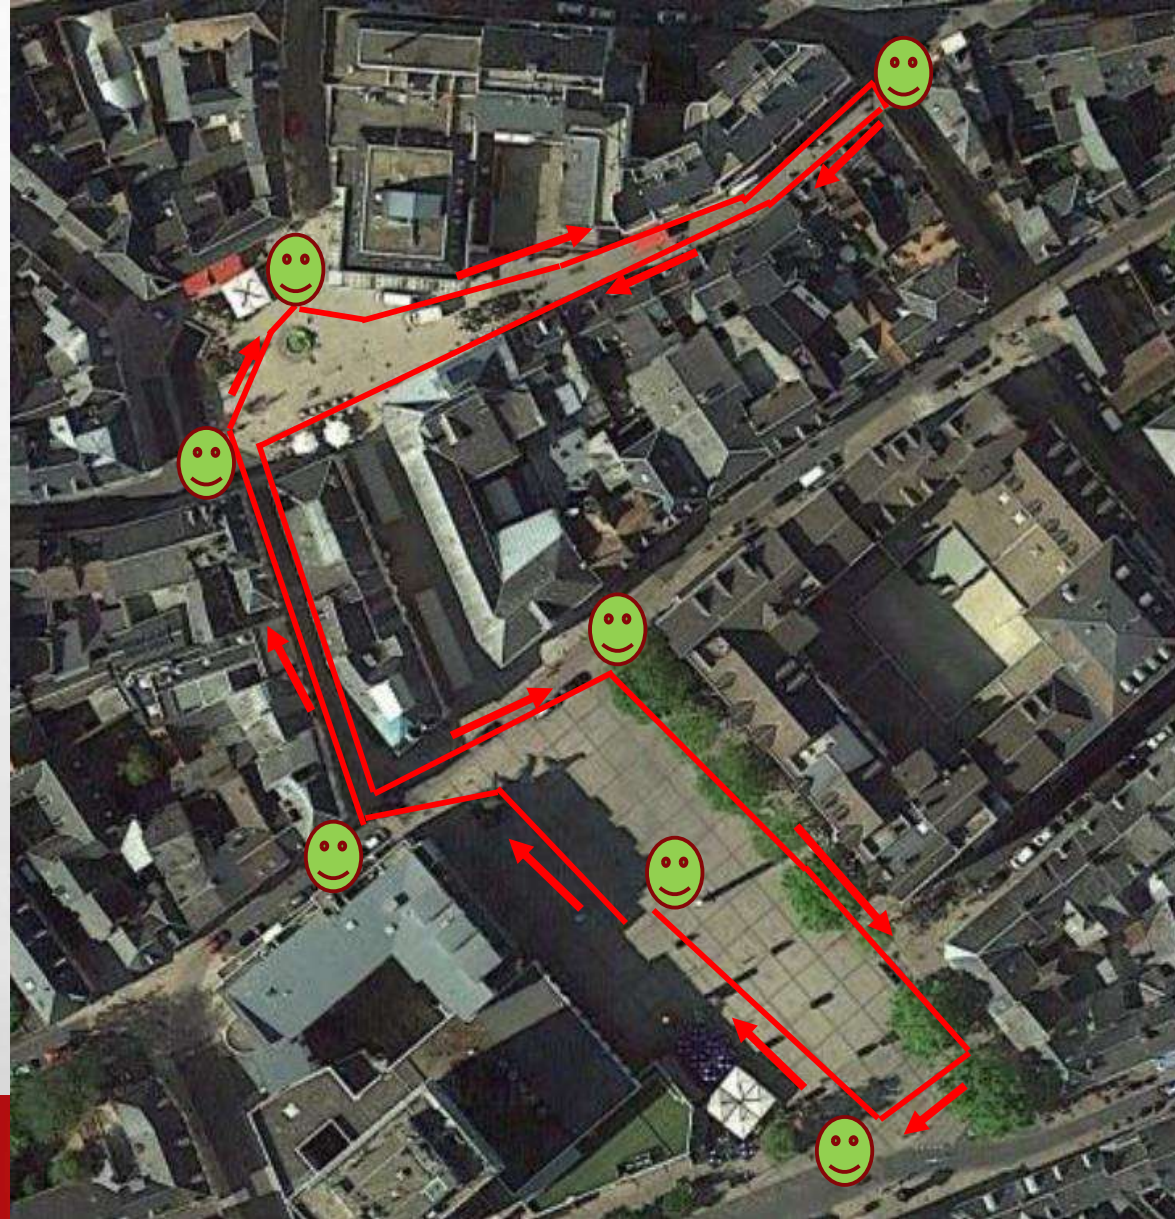

SPEED URBAN TRAIL KIDS CHATEAUX

LE 25 JUIN 2022

PROGRAMME

Courses	Âges / années de naissance	Distances	Retrait des dossards	départs	Podium
Eveil	7 à 9 ans (2015 – 1014 – 2013)	1,2 km		18h15	Récompenses à tous
Poussins	10 à 11 ans (2012 – 2011)	1,2 km		18h30	Récompenses à tous
Benjamins	12 – 13 ans (2010 – 2009)	2,4 kms	De 17h00 à 18h00	18h45	À partir de 19h30
Minimes	14 – 15 ans (2008 – 2007)	2,4 kms	De 17h00 à 18h00	19h00	À partir de 19h30
Cadets	16 – 17 ans (2005 – 2006)	3 kms	De 17h00 à 18h00	19h15	À partir de 19h30

SITE DE COURSE

Retrait de dossard

Arrivée

Podium

PARCOURS

**Boucle
de 600 m**

Bénévoles 😊