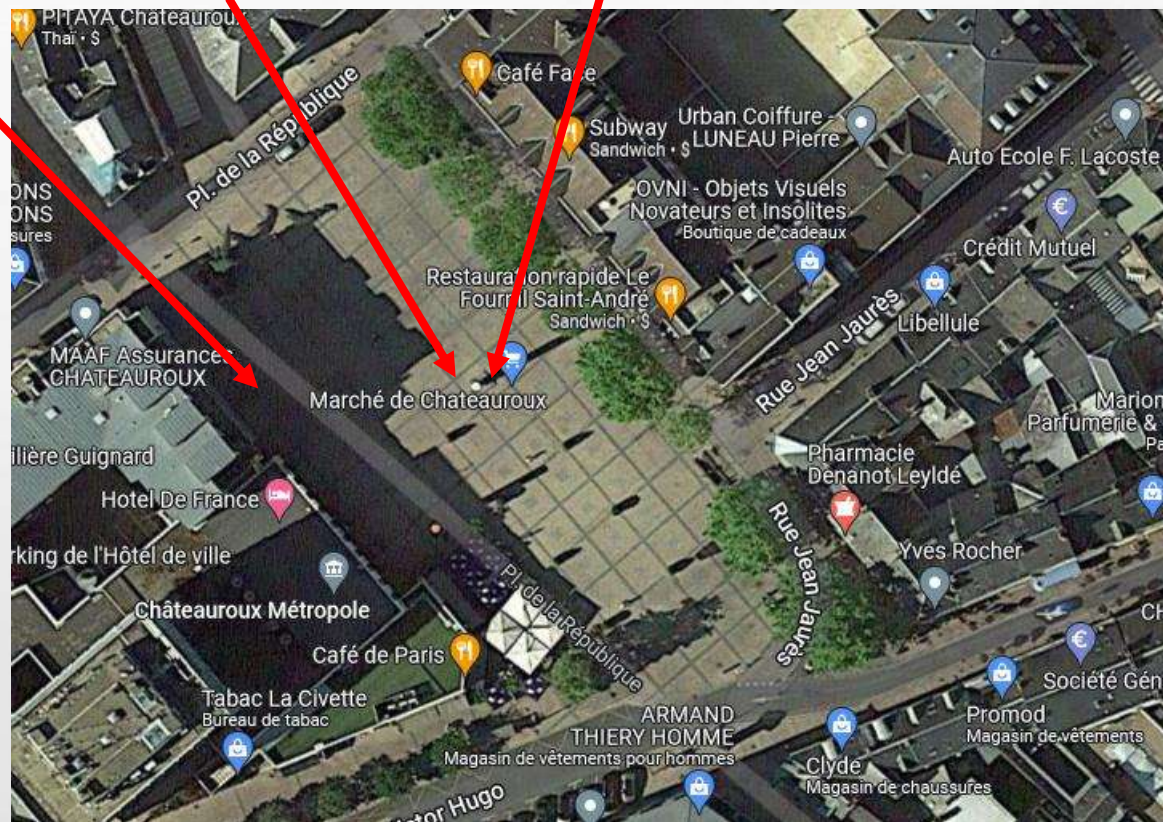

SPEED URBAN TRAIL KIDS CHATEAUX

LE 25 JUIN 2022

PROGRAMME

Courses	Âges / années de naissance	Distances	Retrait des dossards	départs	Podium
Eveil	7 à 9 ans (2015 – 1014 – 2013)	1,2 km		18h15	Récompenses à tous
Poussins	10 à 11 ans (2012 – 2011)	1,2 km		18h30	Récompenses à tous
Benjamins	12 – 13 ans (2010 – 2009)	2,4 kms	De 17h00 à 18h00	18h45	À partir de 19h30
Minimes	14 – 15 ans (2008 – 2007)	2,4 kms	De 17h00 à 18h00	19h00	À partir de 19h30
Cadets	16 – 17 ans (2005 – 2006)	3 kms	De 17h00 à 18h00	19h15	À partir de 19h30

SITE DE COURSE

Retrait de dossard

Arrivée

Podium

PARCOURS

**Boucle
de 600 m**

Bénévoles 😊